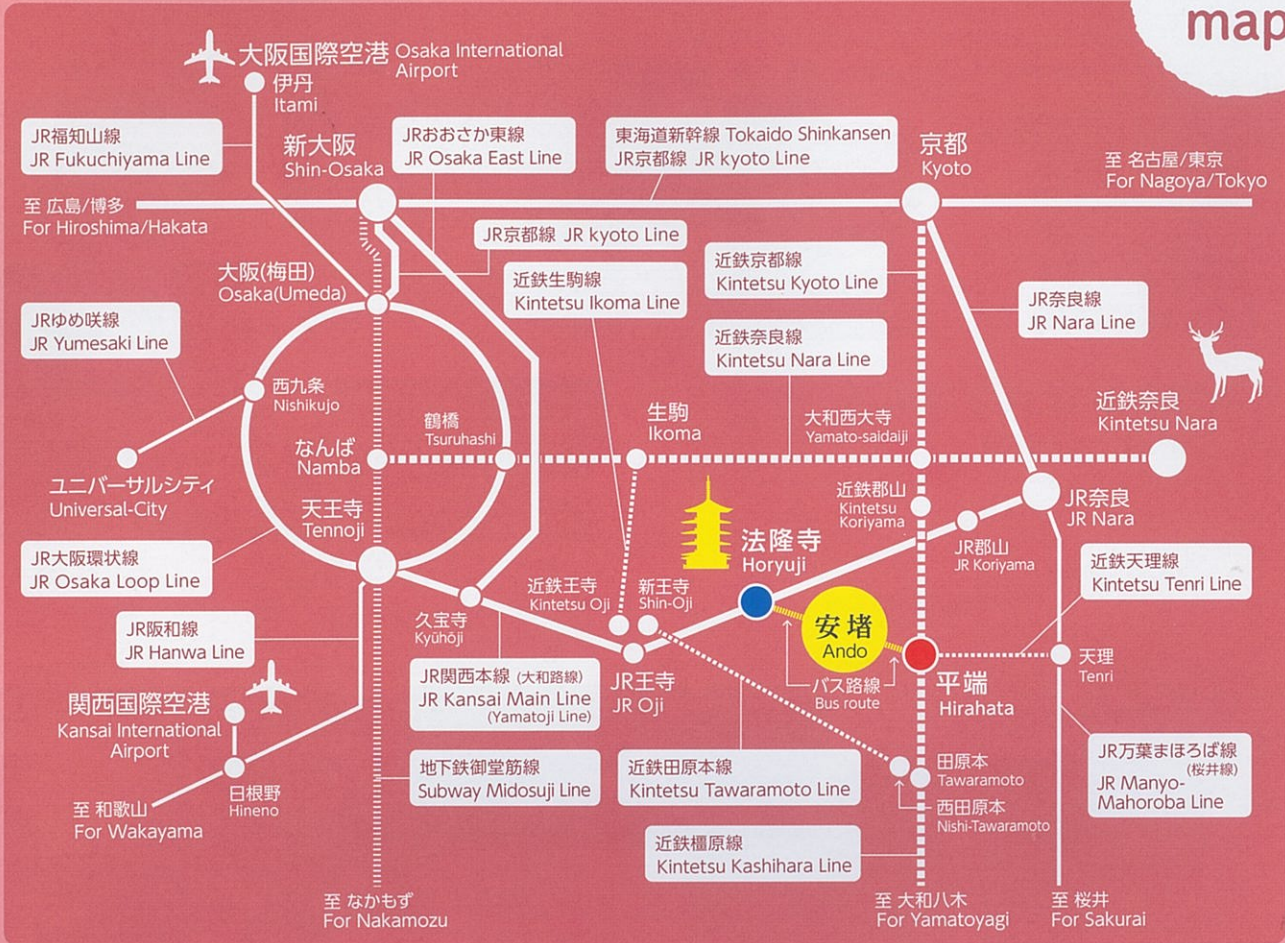

アクセス Access

route
map

自動車をご利用の場合

法隆寺より……………約10分
 奈良公園より……………約30分
 薬師寺より……………約20分
 まほろばキッチンより……………約30分
 飛鳥より……………約30分
 西名阪自動車道
 大和まほろばスマートICより…約5分
 法隆寺ICより……………約6分

バスをご利用の場合

JR法隆寺駅から東安堵まで 約8分
 近鉄平端駅から東安堵まで 約15分
 奈良交通・安堵町コミュニティバスが
 ご利用いただけます。